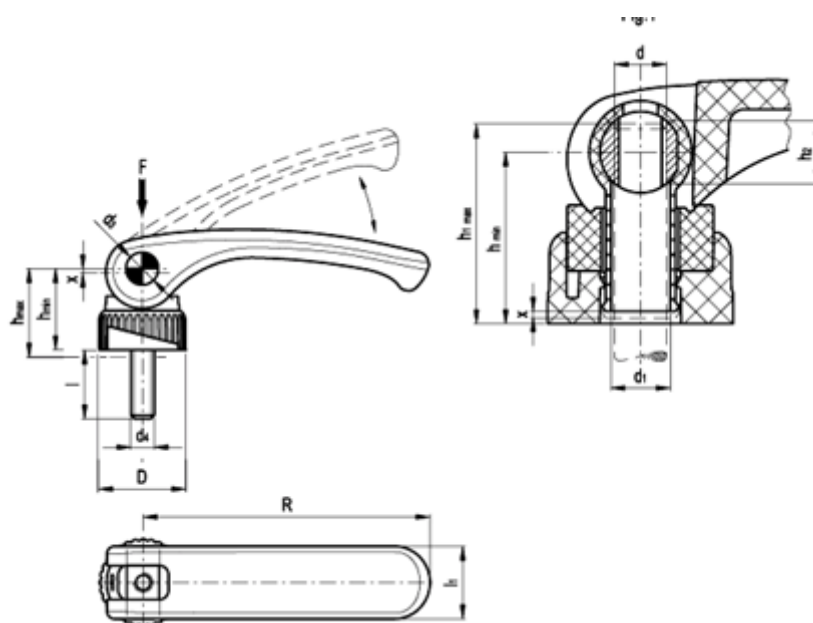

Varenummer: 2303033472  
 Beskrivelse: E+G Excenterlås  
 LAC-R-63 p-M6x25

## Mål

d	= M6	l1	= 18
D	= 21	R	= 63
d1	= 6.1	Tilspænding (Nm)	= 4000
d3	= 9	Vægt (g)	= 35
d4	= M6	x	= 1
H max	= 24		
H min	= 22.5		
l	= 25		